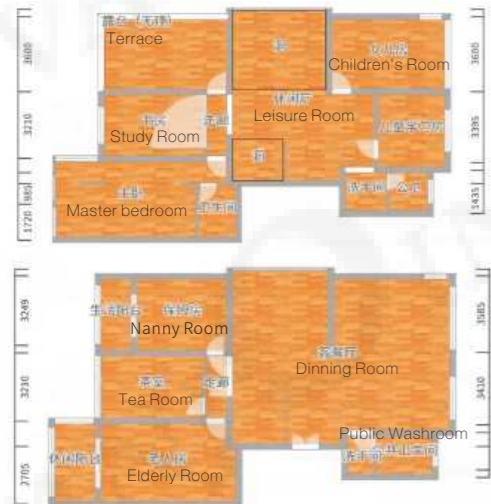

房间配置 Room Configuration

床 Bed 床头柜 Nightstand

桌子 Table 椅子 Chair

办公桌 Desk

橱柜 Cabinet

衣柜 Wardrobe

书柜 Bookcase

平面布置图 Layout Plan